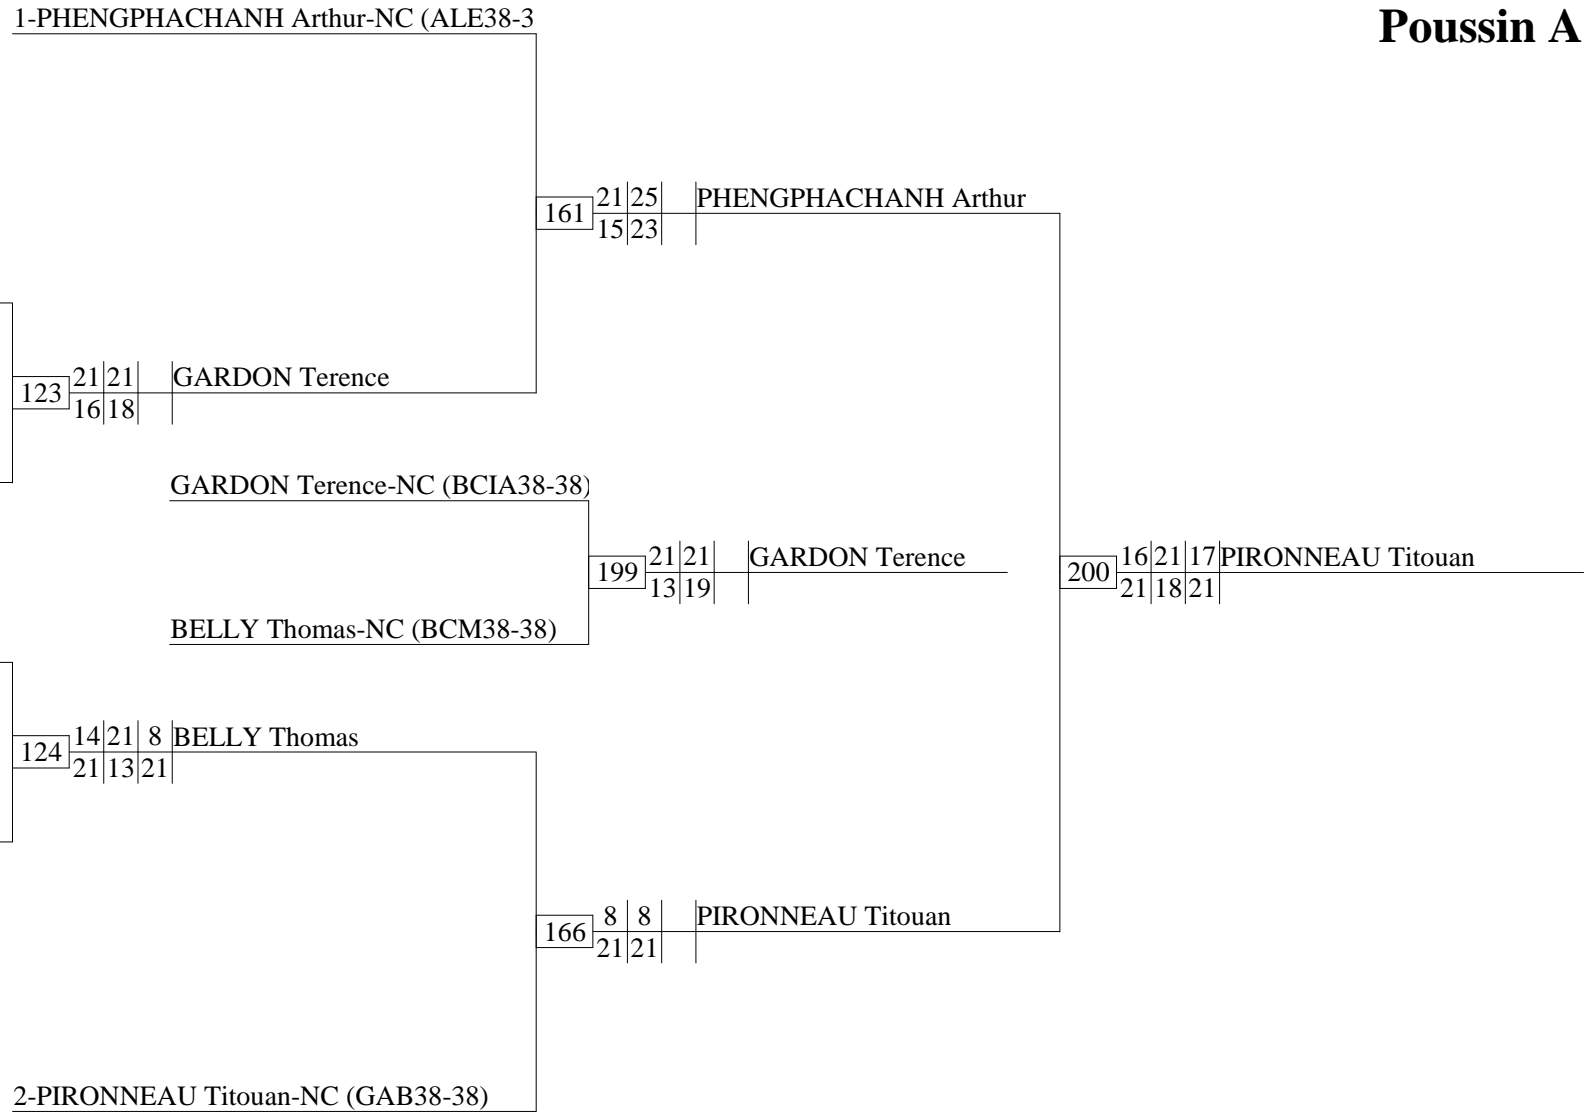

2-PIRONNEAU Titouan-NC (GAB38-38)

Championnat départemental jeune Isère

SD Poussin A - Poule A

	DELETTRE			LÊ			POGNANTE			Vict.	Sets diff.	Pts diff.	Cl
DELETTRE Camille-NC (MVBC38-38)	FFBaD			102	21	7	125	21	10	2	4	57	1
					21	3		21	7				
LÊ Arwen-NC (BCV38-38)	102	7	21	FFBaD			82	8	21	0	-4	-56	3
		3	21					10	21				
POGNANTE Emma-NC (GAB38-38)	125	10	21	82	21	8	FFBaD			1	0	-1	2
		7	21		21	10							