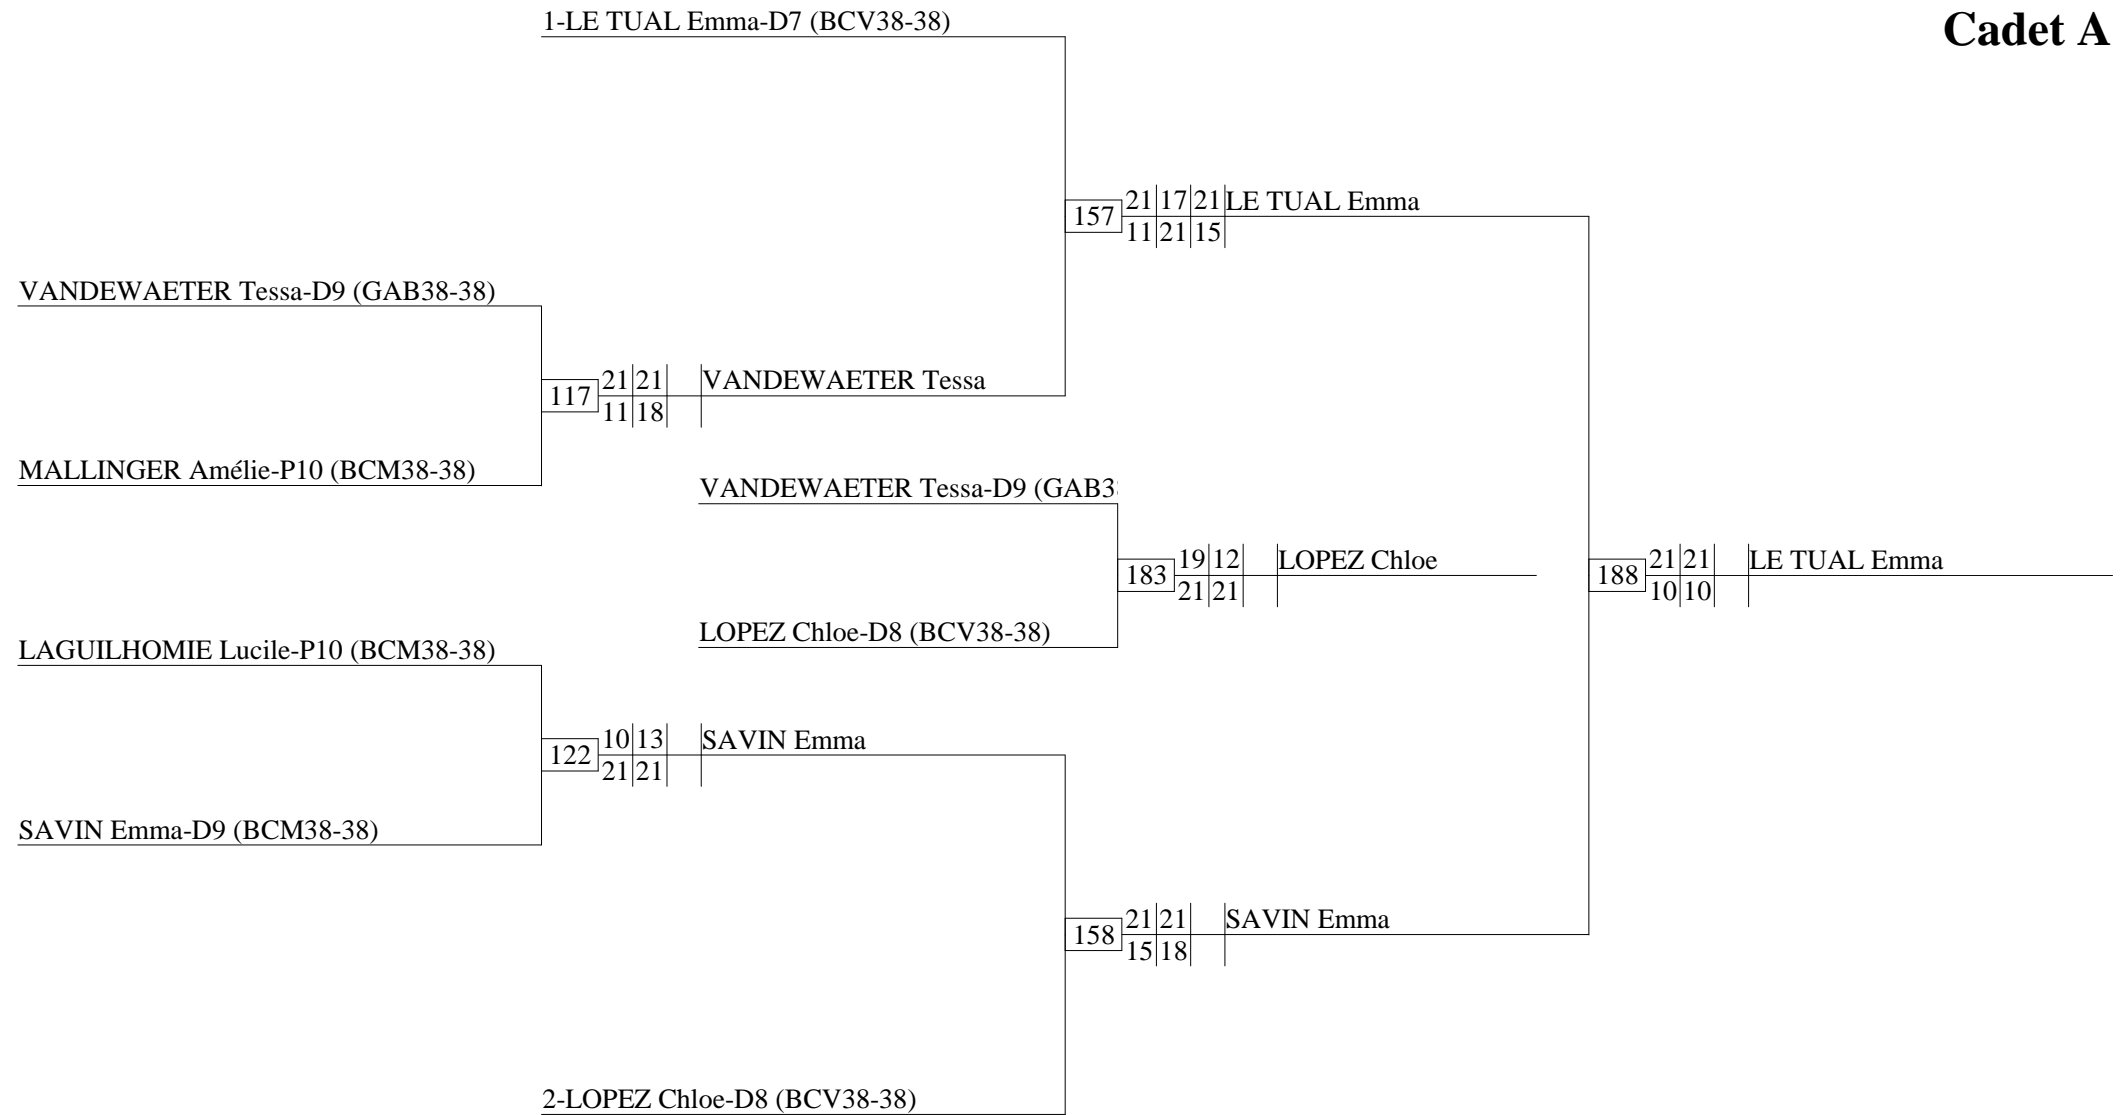

Championnat départemental jeune Isère

simple dames Cadet A

Championnat départemental jeune Isère

SH Minime B - Poule A

	JANIN			BOUVET			MICELI			GONZALEZ-REY			Vict.	Sets diff.	Pts diff.	Cl
JANIN Thomas-D9 (ACB38-38)	FFBaD			133	21 21	9 11	59	21 21	12 7	96		wo	3	6	87	1
BOUVET Léo-P10 (BCT38-38)	133	9 11	21 21	FFBaD			97	9 19	21 21	60		wo	1	-2	6	3
MICELI Lilian-P10 (TBC38-38)	59	12 7	21 21	97	21 21	9 19	FFBaD			134		wo	2	2	33	2
GONZALEZ-REYDELLET Gabriel-	96	wo		60	wo		134	wo		FFBaD			-3	-6	-126	4

SH Minime B - Poule B

	DESESTRET			SENELLART			CHARVILLAT			YANG			Vict.	Sets diff.	Pts diff.	Cl
DESESTRET Soli-P10 (CBV38-38)	FFBaD			98	13 12	21 21	61	16 21 21	21 19 12	135	22 21	20 19	2	1	-7	1
SENELLART Octave-P10 (BCIA38-38)	98	21 21	13 12	FFBaD			136	21 18 15	16 21 21	62	17 16	21 21	1	-1	4	4
CHARVILLAT Lancelot-P10 (BCM38-38)	61	21 19 12	16 21 21	136	16 21 21	21 18 15	FFBaD			99	21 15 19	15 21 21	1	-1	-4	3
YANG Evan-P10 (BCT38-38)	135	20 19	22 21	62	21 21	17 16	99	15 21 21	21 15 19	FFBaD			2	1	7	2