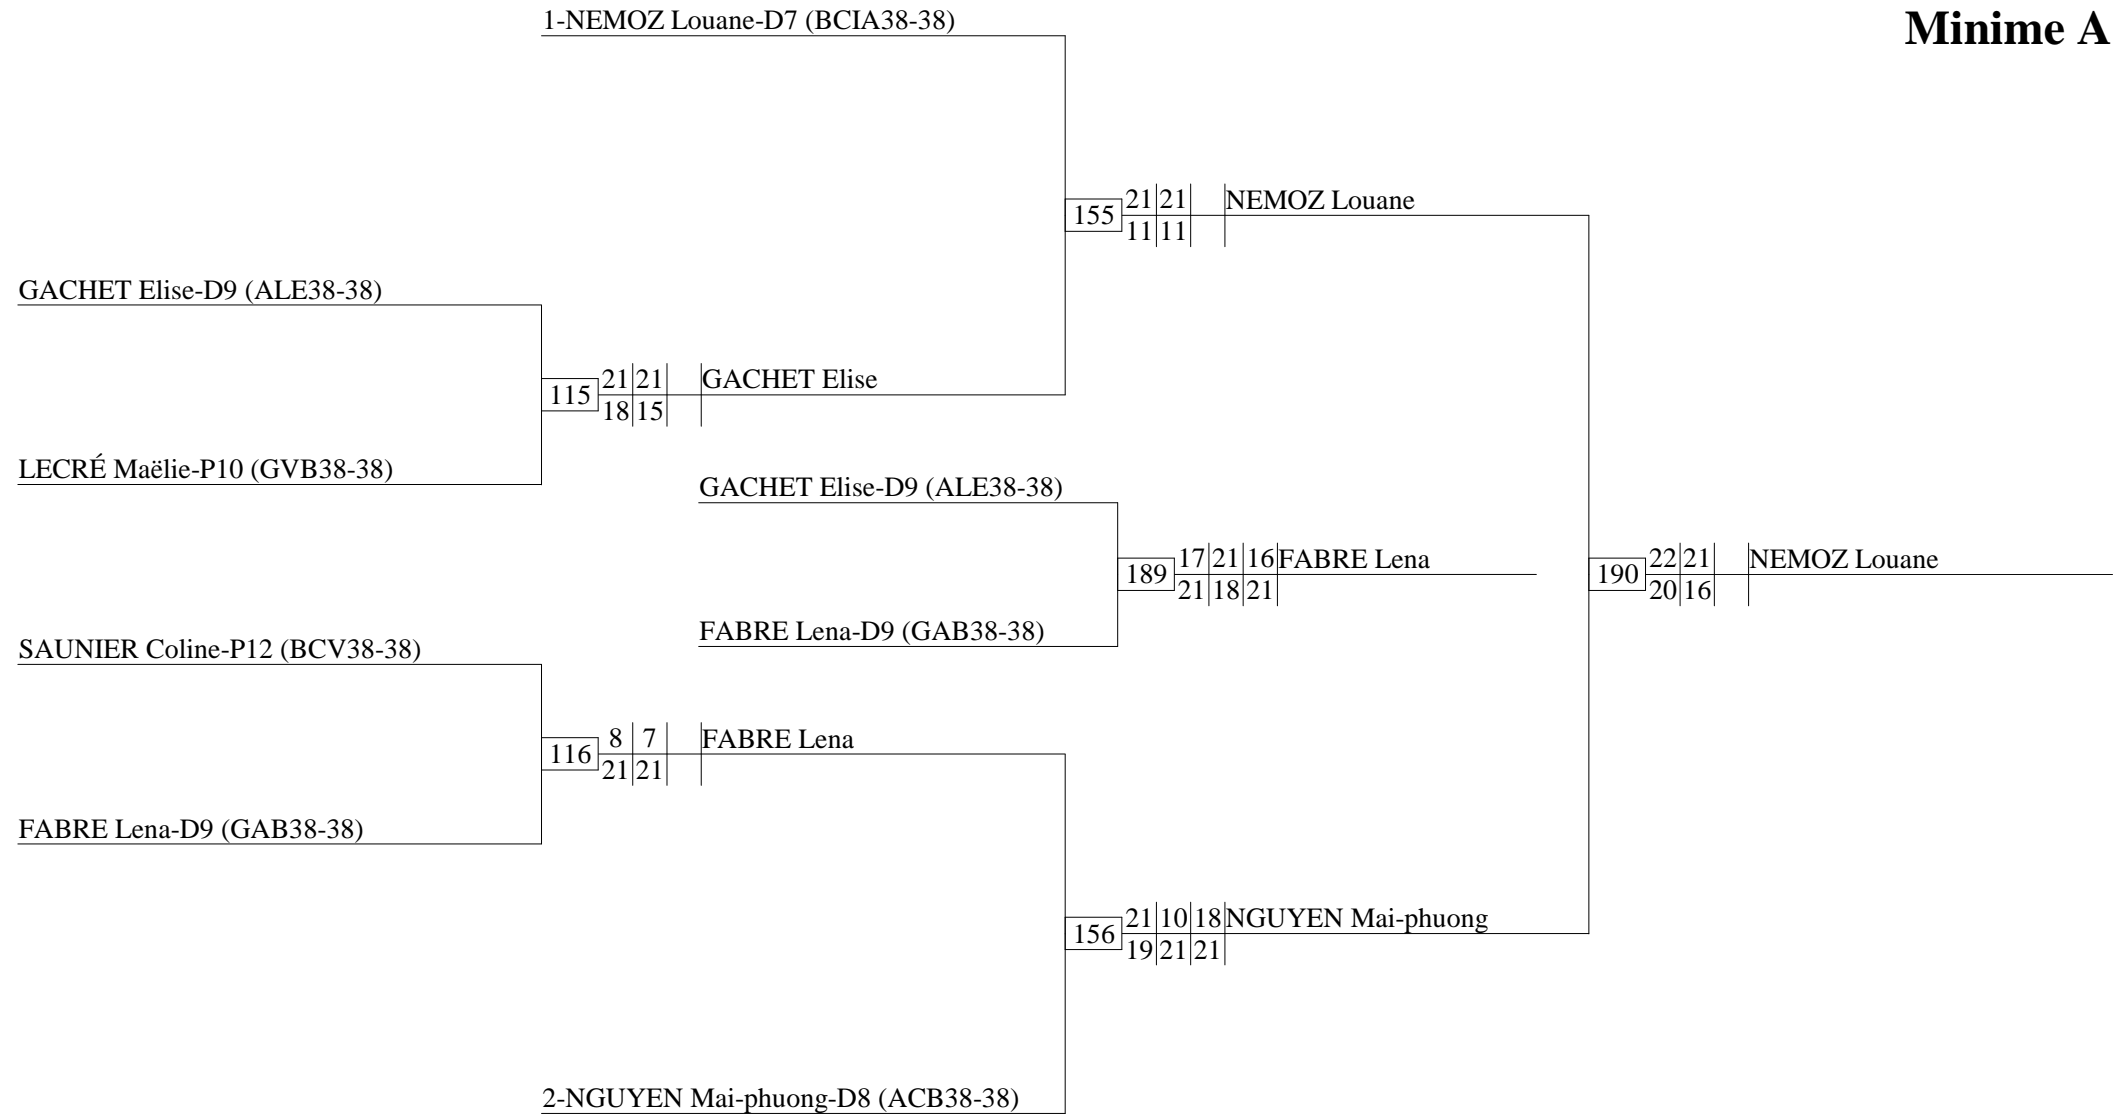

Championnat départemental jeune Isère

simple dames
Minime A