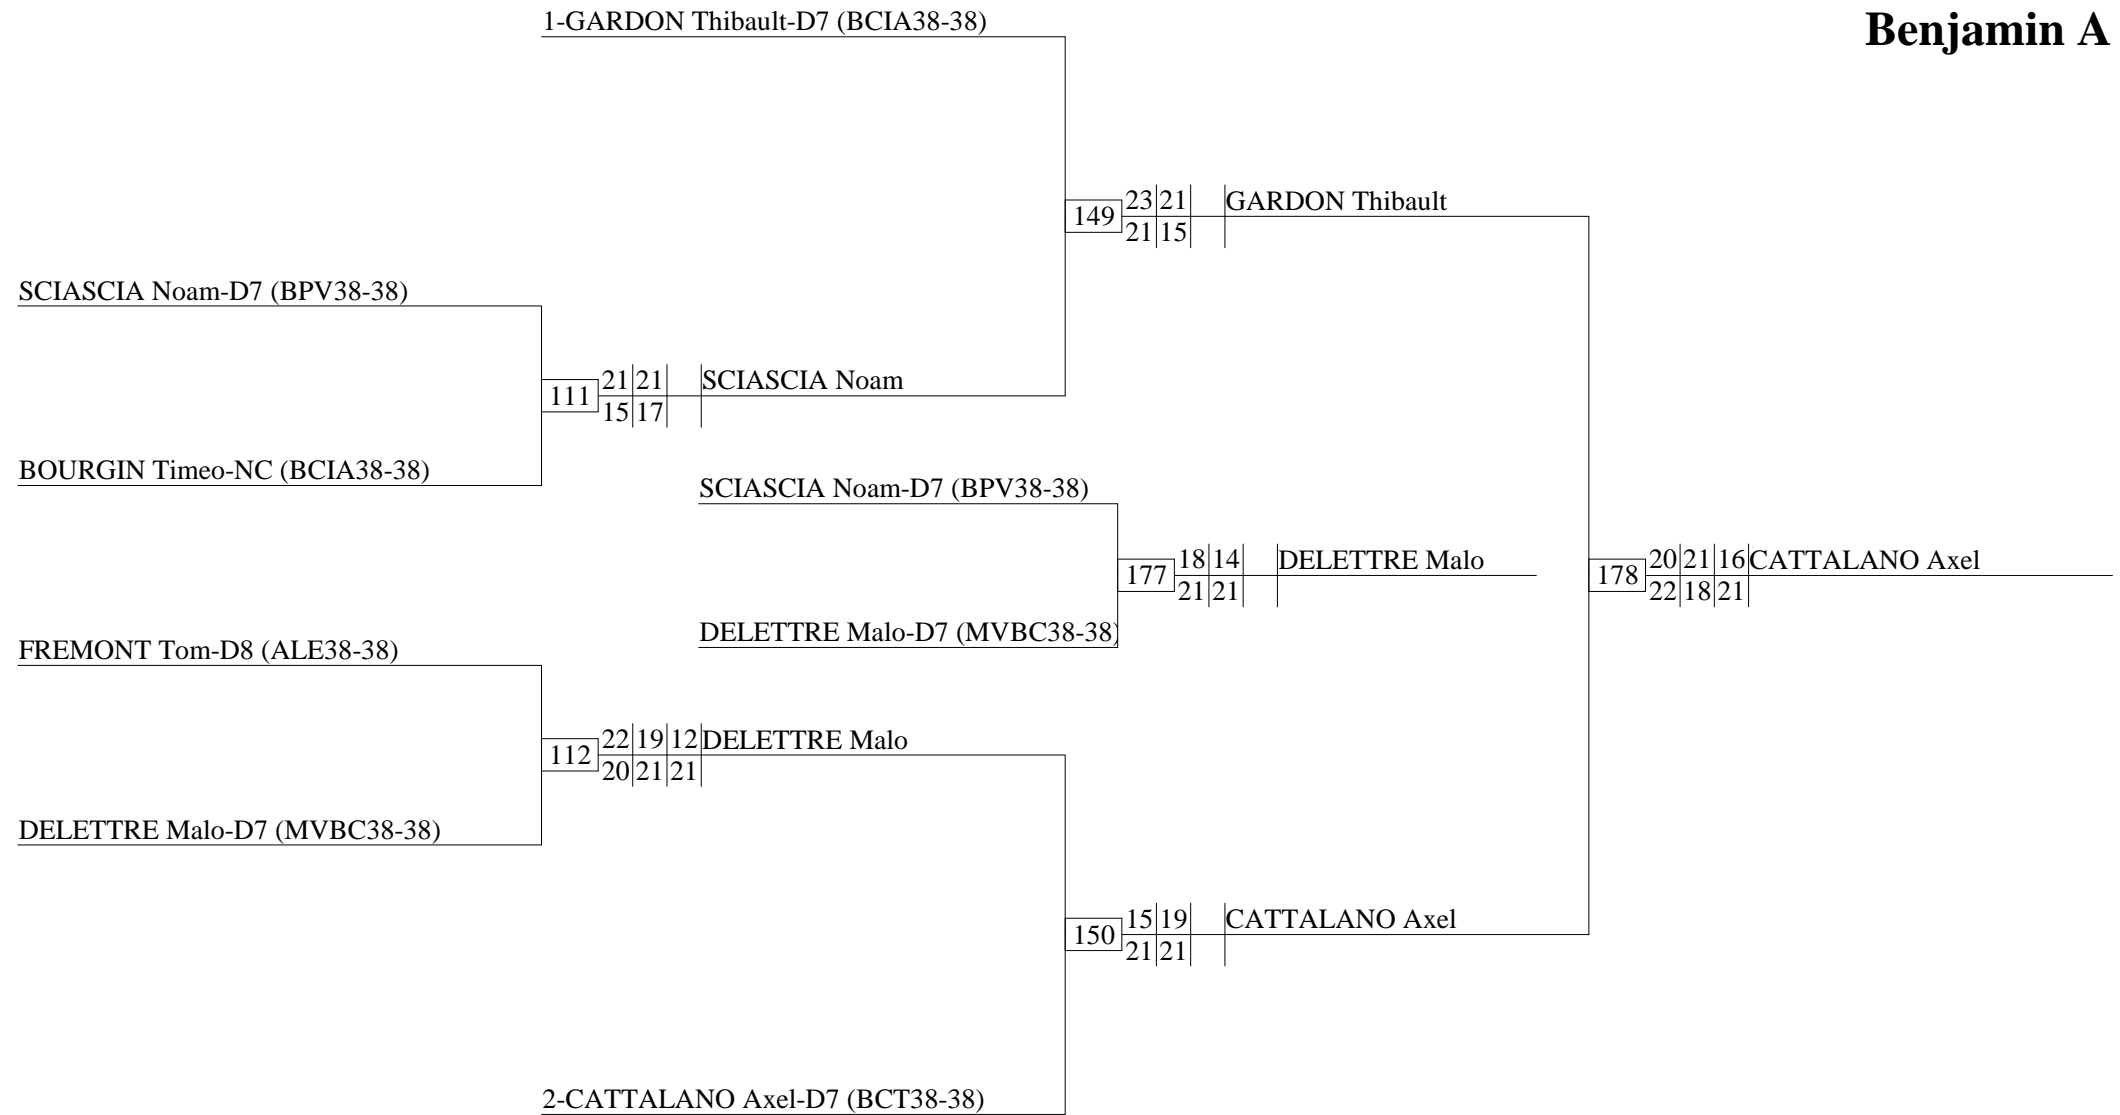

Championnat départemental jeune Isère

simple hommes
Benjamin A