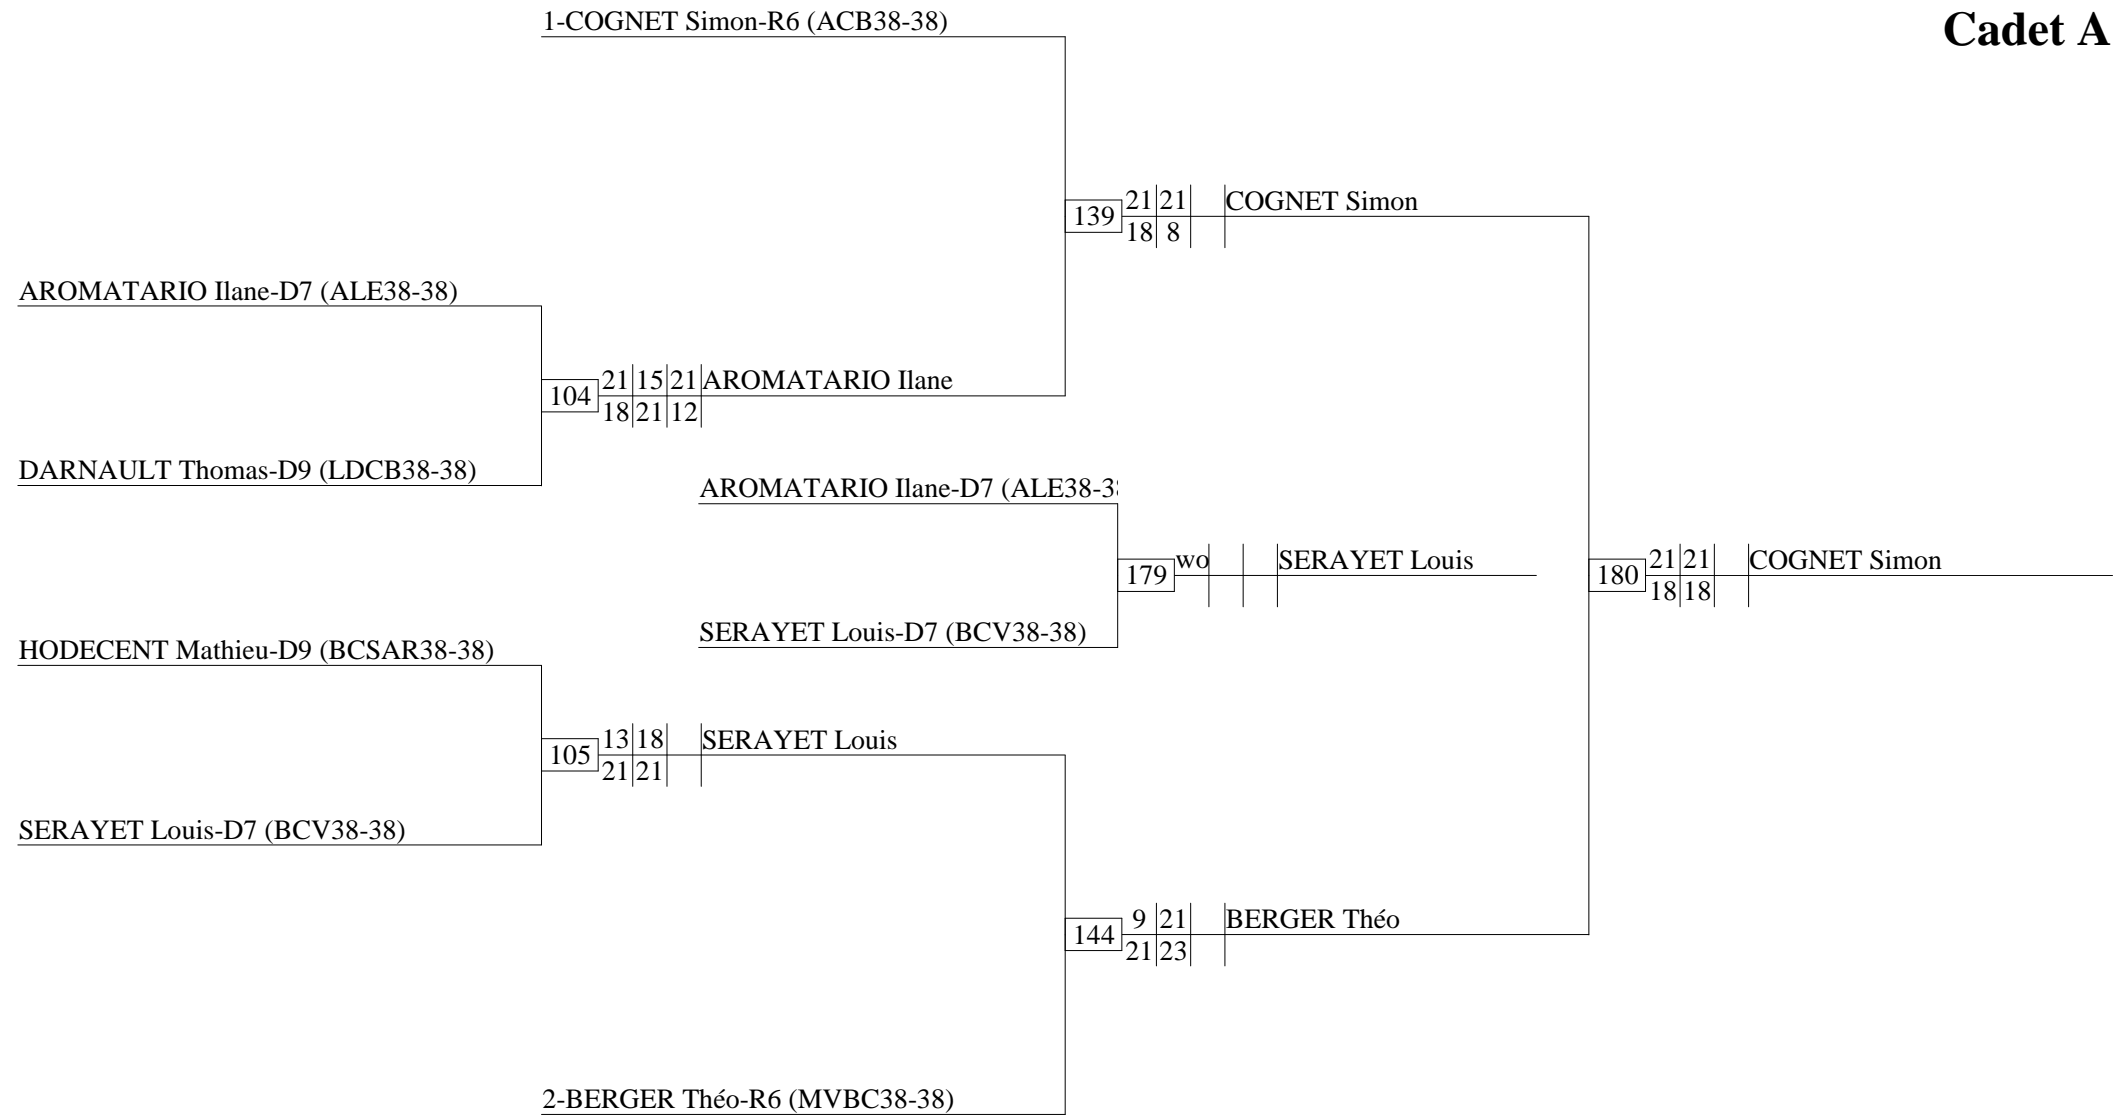

Championnat départemental jeune Isère

simple hommes

Cadet A