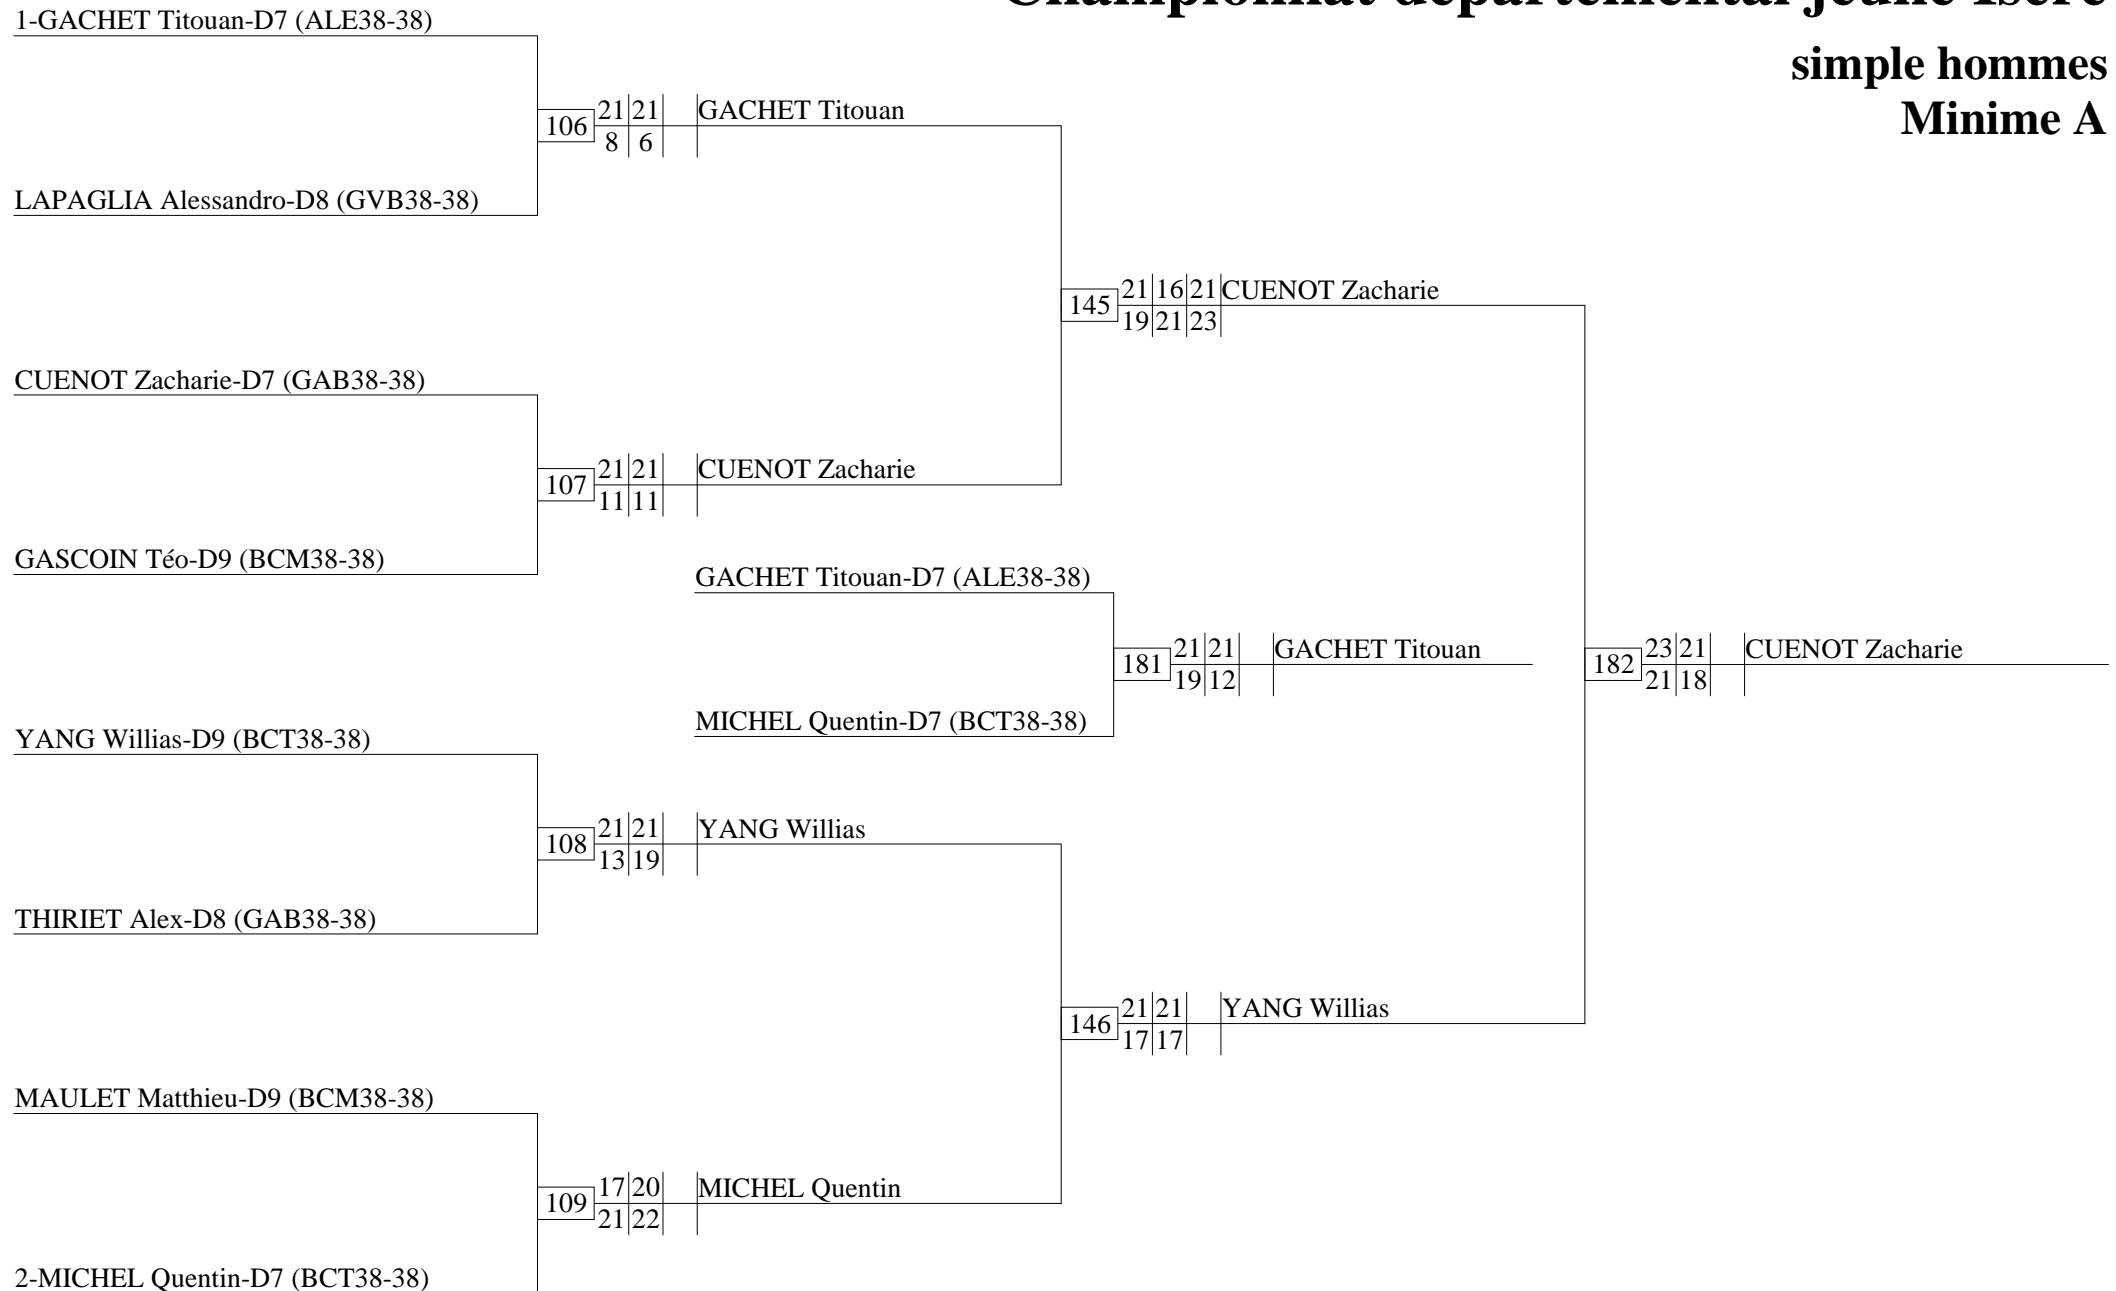

Championnat départemental jeune Isère

simple hommes

Minime A