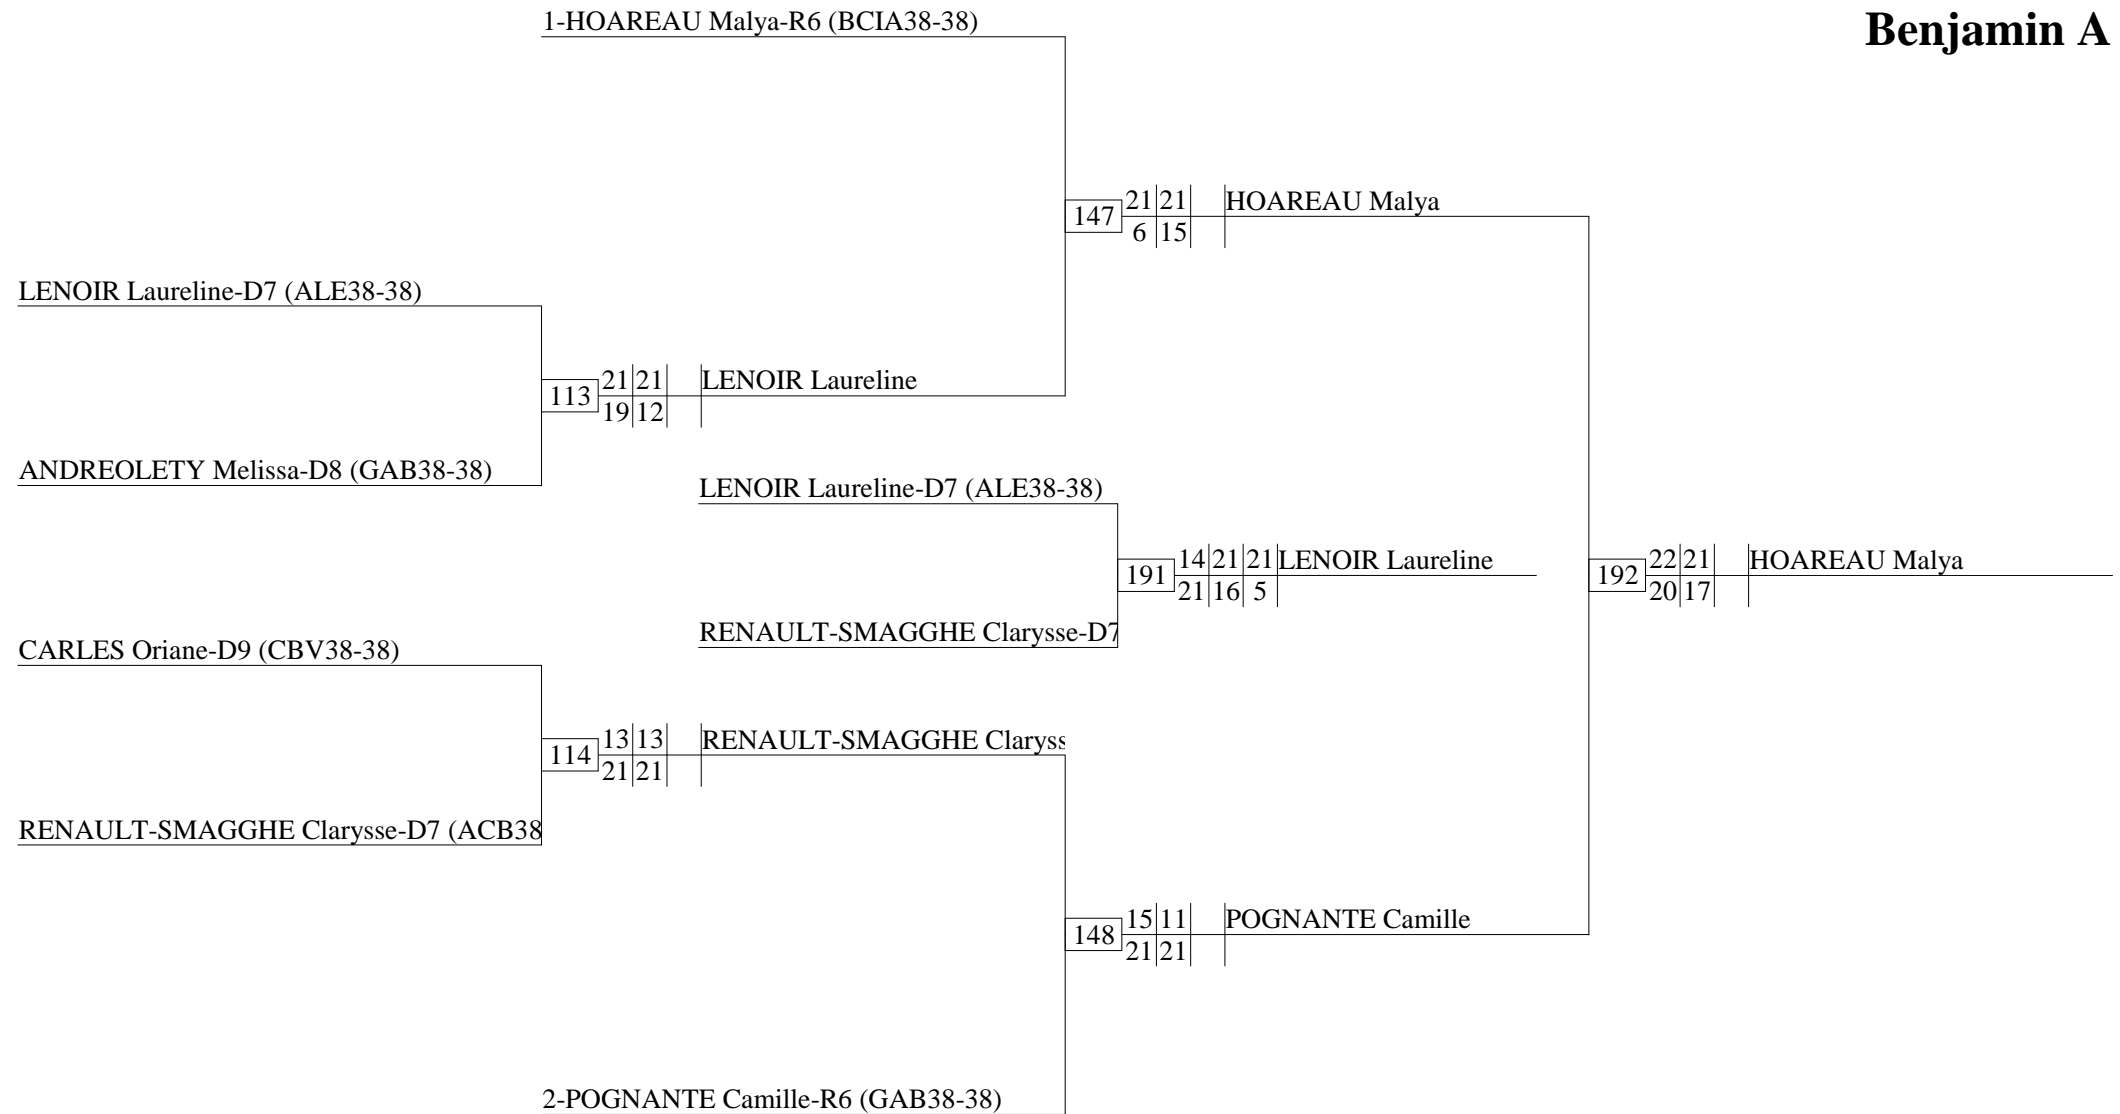

Championnat départemental jeune Isère

simple dames
Benjamin A